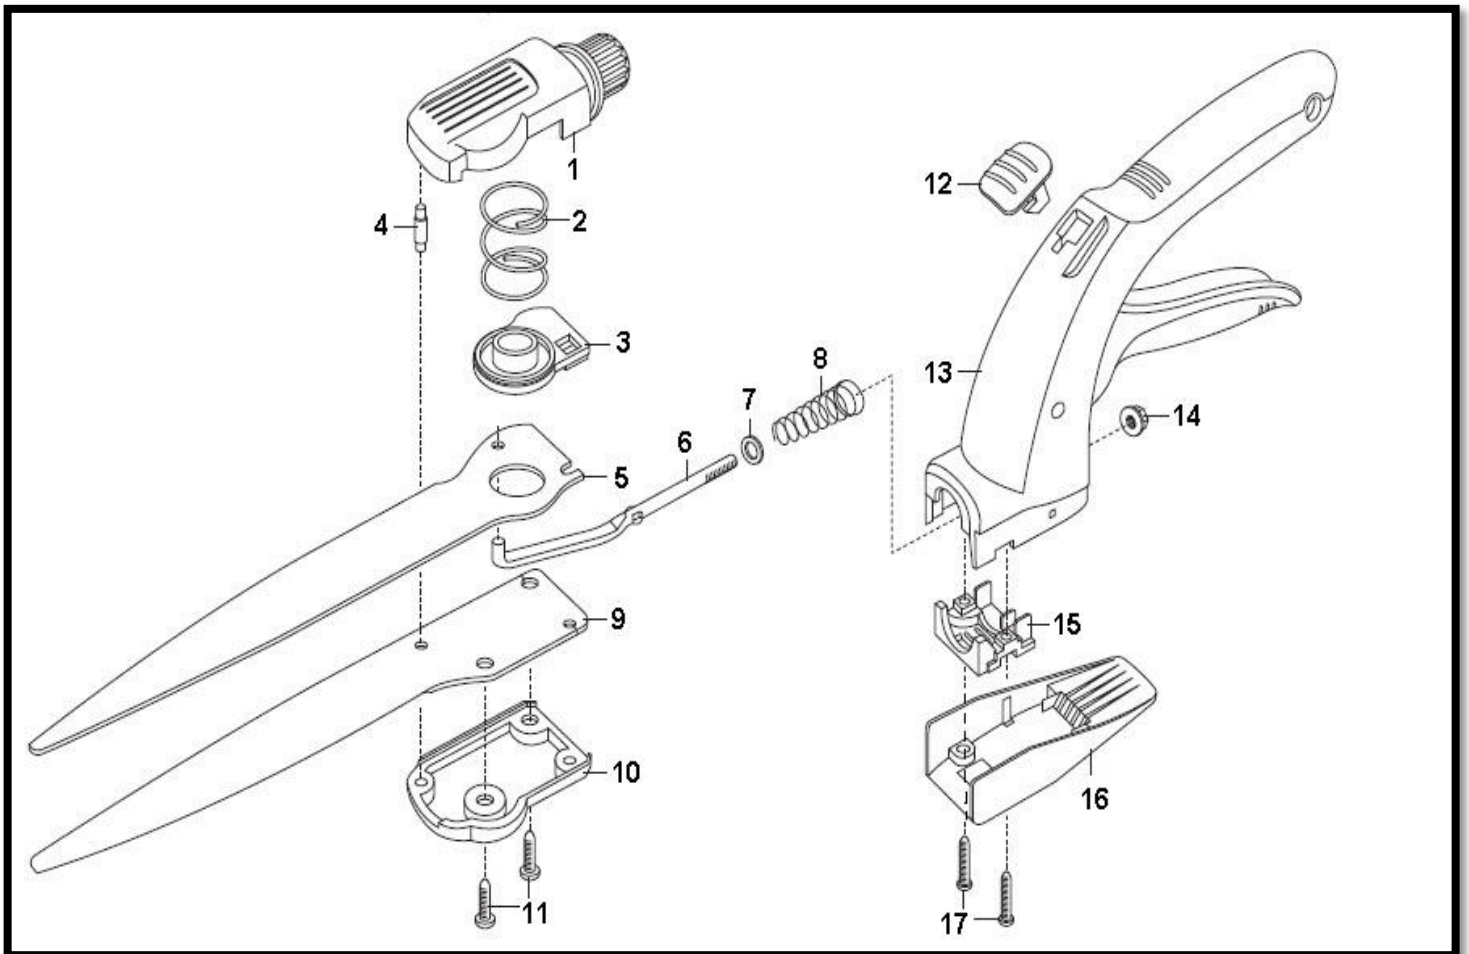

Gardena Comfort grasschaar draaibaar 360° 8734

Gardena Comfort grasschaar draaibaar

| POSITIE | BESTELNR. | OMSCHRIJVING |
|---------|-----------------|------------------------------|
| 1 | 8735-00.600.30 | Vizier links |
| 2 | 8735-00.600.13 | Drukveer |
| 3 | 8735-00.600.07 | Steunlager |
| 4 | 8735-00.600.17 | Borgpen |
| 8 | 8735-00.600.27 | Conische veer |
| 10 | 8735-00.600.05 | Vizier rechts, oranje |
| 12 | 8734-00.600.03 | Schuif |
| 17 | 44000-00.100.38 | Cilinderkop schroef 3,5 x 20 |